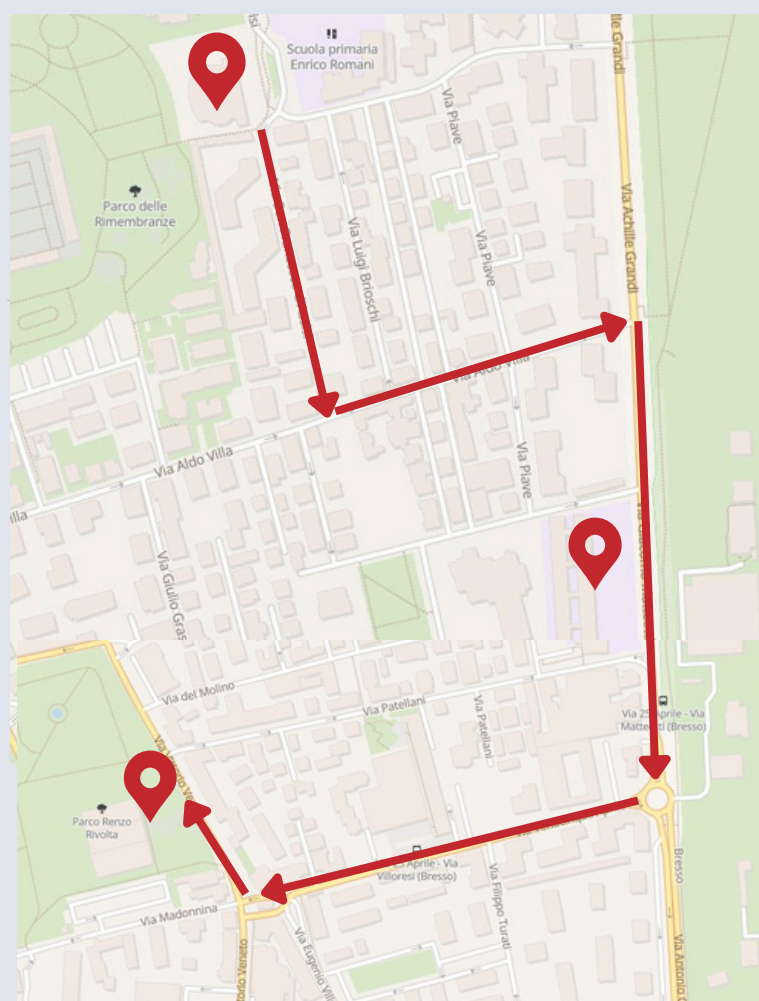

Città di Bresso

NATALE *a Bresso*

5 gennaio

Il cammino dei Magi nella città di Bresso

II EDIZIONE

ITINERARIO

PARTENZA: Chiesa San Carlo
Piazza Alcide De Gasperi

- Via San Francesco
- Via Aldo Villa
- Via Matteotti (pausa)
- Via XXV Aprile
- Via Vittorio Veneto

ARRIVO: Capannoni Iso Rivolta

**In caso di maltempo l'evento si
terrà sotto i Capannoni ISO Rivolta**

Al termine del cammino, omaggio dei
Magi alla Sacra Famiglia e
saluto dell'Amministrazione

tel. 335.5285318
(Associazione Amici della Biblioteca)